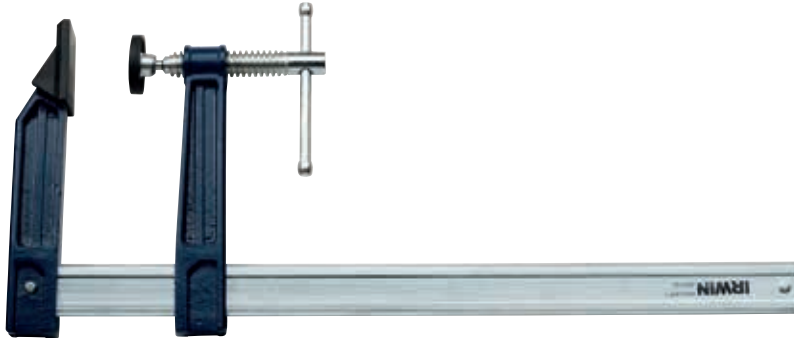

HEAVY-DUTY PRO CLAMP L WITH TOMMY BAR - CLAMPING DEPTH 140mm

Bar Dimension 35 x 9 mm

ITEM NO.	DESCRIPTION	CLAMP CAPACITY	EAN	MASTER PACK	SHELF PACK
10503574	Pro Clamp L, 400mm	16" / 400mm	5706915035742	-	3
10503575	Pro Clamp L, 600mm	24" / 600mm	5706915035759	-	3
10503576	Pro Clamp L, 800mm	32" / 800mm	5706915035766	-	3
10503577	Pro Clamp L, 1000mm	40" / 1000mm	5706915035773	-	3
10503578	Pro Clamp L, 1250mm	50" / 1250mm	5706915035780	-	3
10503579	Pro Clamp L, 1500mm	60" / 1500mm	5706915035797	-	3

10503574

MEDIUM DUTY PRO CLAMP M - CLAMPING DEPTH 120mm

Bar Dimension 30 x 8 mm

ITEM NO.	DESCRIPTION	CLAMP CAPACITY	EAN	MASTER PACK	SHELF PACK
10503569	Pro Clamp M, 300mm	12" / 300mm	5706915035698	-	4
10503570	Pro Clamp M, 400mm	16" / 400mm	5706915035704	-	4
10503571	Pro Clamp M, 600mm	24" / 600mm	5706915035711	-	4
10503572	Pro Clamp M, 800mm	32" / 800mm	5706915035728	-	4
10503573	Pro Clamp M, 1000mm	40" / 1000mm	5706915035735	-	4

10503569

LIGHT DUTY PRO CLAMP S - CLAMPING DEPTH 80mm

Bar Dimension 25 x 6 mm

ITEM NO.	DESCRIPTION	CLAMP CAPACITY	EAN	MASTER PACK	SHELF PACK
10503564	Pro Clamp S, 200mm	8" / 200mm	5706915035643	-	4
10503565	Pro Clamp S, 300mm	12" / 300mm	5706915035650	-	4
10503566	Pro Clamp S, 400mm	16" / 400mm	5706915035667	-	4
10503567	Pro Clamp S, 600mm	24" / 600mm	5706915035674	-	4
10503568	Pro Clamp S, 800mm	32" / 800mm	5706915035681	-	4